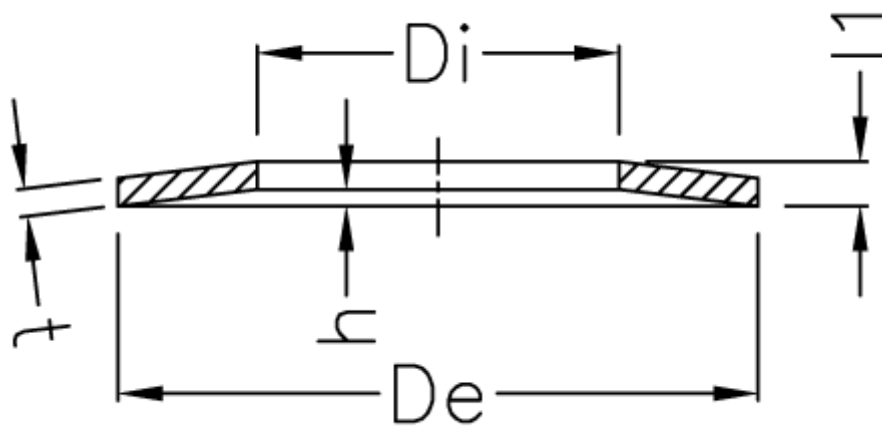

Varenummer: 0601010141
Beskrivelse: Mubea Tallerkenfjeder, rustfast 1.4310
12,5x6,2x0,7

Mål

De	= 12.5	Fjedervej $s=0,75h$ mm = 0.188	
Di	= 6.2	Fjedervej $s=1,00h$ mm = 0.25	
Fjederkraft F v/0,25h N	= 178.0	h	= 0.25
Fjederkraft F v/0,50h N	= 344.3	l1	= 0.95
Fjederkraft F v/0,75h N	= 502.6	t	= 0.70
Fjederkraft F v/1,00h N	= 657.1	vægt kg/1000	= 0.551
Fjedervej $s=0,25h$ mm	= 0.063		
Fjedervej $s=0,50h$ mm	= 0.125		